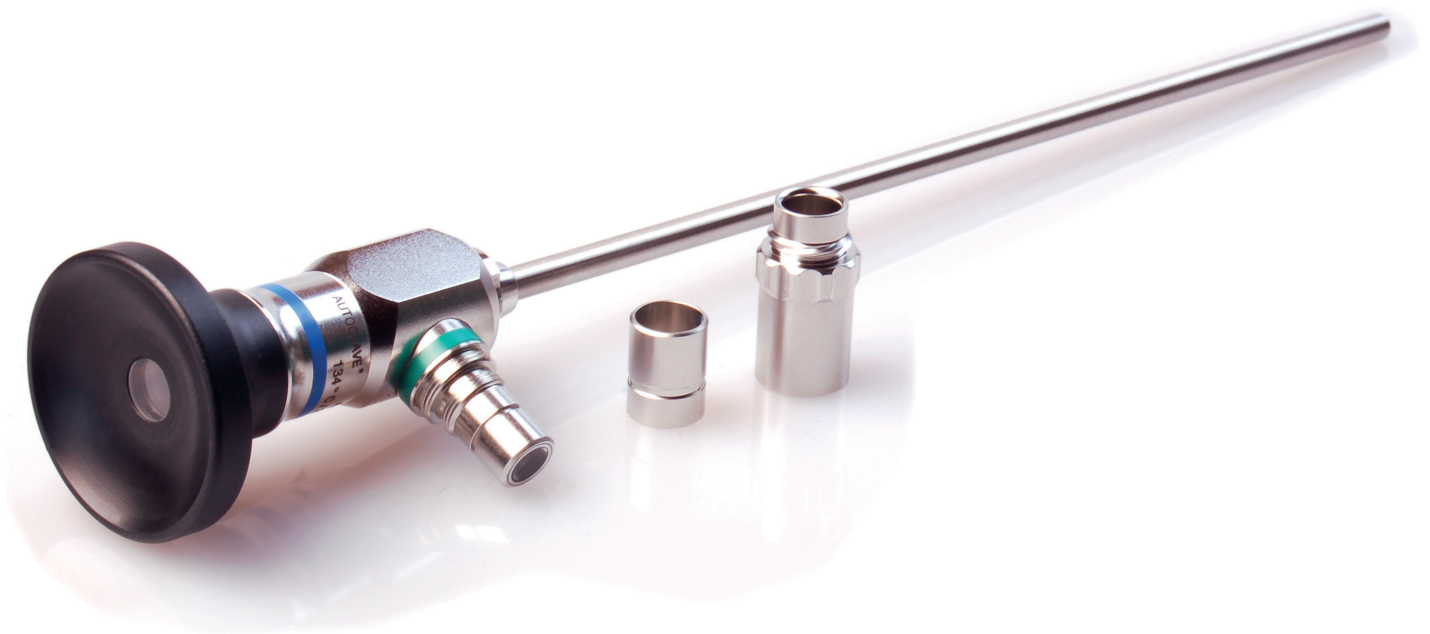

▶ **Arthroskop**
Arthroscope

grenzenlos im Detail! ▶▶

▶ Arthroskop Ø 4mm

Arthroscope Ø 4mm

Model / Model	Arthroskop Arthroscope	Arthroskop Arthroscope	Arthroskop Arthroscope
Durchmesser / diameter	Ø 4mm	Ø 4mm	Ø 4mm
Kompatibel / compatible	Storz®	Storz®	Storz®
Beschreibung / description	l=175mm / 0°	l=175mm / 30°	l=175mm / 70°
Artikel Nr. / item no.	AS40A	AS40B	AS40C
Model / Model	Arthroskop Arthroscope	Arthroskop Arthroscope	Arthroskop Arthroscope
Durchmesser / diameter	Ø 4mm	Ø 4mm	Ø 4mm
Kompatibel / compatible	Wolf®	Wolf®	Wolf®
Beschreibung / description	l=170mm / 0°	l=170mm / 30°	l=170mm / 70°
Artikel Nr. / item no.	AW40A	AW40B	AW40C
Model / Model	Arthroskop Arthroscope	Arthroskop Arthroscope	
Durchmesser / diameter	Ø 4mm	Ø 4mm	
Kompatibel / compatible	Dyonics®	Olympus®	
Beschreibung / description	l=158mm / 30°	l=158mm / 30°	
Artikel Nr. / item no.	AD40B	A040B	
Model / Model	Arthroskop Arthroscope	Arthroskop Arthroscope	
Durchmesser / diameter	Ø 4mm	Ø 4mm	
Kompatibel / compatible	Linivatec®	Stryker®	
Beschreibung / description	l=170mm / 30°	l=157mm / 30°	
Artikel Nr. / item no.	AL40B	AY40B	

Technische Daten
Technical Data

▶ Arthroskop Ø 2,8mm

Arthroscope Ø 2,8mm

Model / Model	Arthroskop Arthroscope	Arthroskop Arthroscope
Durchmesser / diameter	Ø 2,8mm	Ø 2,8mm
Kompatibel / compatible	Storz®	Storz®
Beschreibung / description	l=175mm / 0°	l=175mm / 30°
Artikel Nr. / item no.	AS28A	AS28B
Model / Model	Arthroskop Arthroscope	Arthroskop Arthroscope
Durchmesser / diameter	Ø 2,8mm	Ø 2,8mm
Kompatibel / compatible	Storz®	Storz®
Beschreibung / description	l=187mm / 0°	l=187mm / 30°
Artikel Nr. / item no.	AS28A187	AS28B187

Technische Daten
Technical Data

Arthroskop Ø 2,4mm

Arthroscope Ø 2,4mm

Model / Model	Arthroskop Arthroscope	Arthroskop Arthroscope
Durchmesser / diameter	Ø 2,4mm	Ø 2,4mm
Kompatibel / compatible	Storz®	Storz®
Beschreibung / description	l=90mm / 0°	l=90mm / 30°
Artikel Nr. / item no.	AS24A98	AS24B98