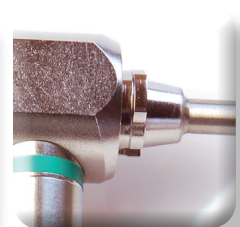

▶ **Arthroskop**
Arthroscope

grenzenlos im Detail! ▶▶

▶ Arthroskop Ø 4mm

Arthroscope Ø 4mm

Model / Model	Arthroskop Arthroscope	Arthroskop Arthroscope	Arthroskop Arthroscope
Durchmesser / diameter	Ø 4mm	Ø 4mm	Ø 4mm
Kompatibel / compatible	Storz®	Storz®	Storz®
Beschreibung / description	l=175mm / 0°	l=175mm / 30°	l=175mm / 70°
Artikel Nr. / item no.	AS40A	AS40B	AS40C
Model / Model	Arthroskop Arthroscope	Arthroskop Arthroscope	Arthroskop Arthroscope
Durchmesser / diameter	Ø 4mm	Ø 4mm	Ø 4mm
Kompatibel / compatible	Wolf®	Wolf®	Wolf®
Beschreibung / description	l=170mm / 0°	l=170mm / 30°	l=170mm / 70°
Artikel Nr. / item no.	AW40A	AW40B	AW40C
Model / Model	Arthroskop Arthroscope	Arthroskop Arthroscope	
Durchmesser / diameter	Ø 4mm	Ø 4mm	
Kompatibel / compatible	Dyonics®	Olympus®	
Beschreibung / description	l=158mm / 30°	l=158mm / 30°	
Artikel Nr. / item no.	AD40B	A040B	
Model / Model	Arthroskop Arthroscope	Arthroskop Arthroscope	
Durchmesser / diameter	Ø 4mm	Ø 4mm	
Kompatibel / compatible	Linivatec®	Stryker®	
Beschreibung / description	l=170mm / 30°	l=157mm / 30°	
Artikel Nr. / item no.	AL40B	AY40B	

Technische Daten
Technical Data

▶ Arthroskop Ø 2,8mm

Arthroscope Ø 2,8mm

Model / Model	Arthroskop Arthroscope	Arthroskop Arthroscope
Durchmesser / diameter	Ø 2,8mm	Ø 2,8mm
Kompatibel / compatible	Storz®	Storz®
Beschreibung / description	l=175mm / 0°	l=175mm / 30°
Artikel Nr. / item no.	AS28A	AS28B
Model / Model	Arthroskop Arthroscope	Arthroskop Arthroscope
Durchmesser / diameter	Ø 2,8mm	Ø 2,8mm
Kompatibel / compatible	Storz®	Storz®
Beschreibung / description	l=187mm / 0°	l=187mm / 30°
Artikel Nr. / item no.	AS28A187	AS28B187

Technische Daten
Technical Data

Arthroskop Ø 2,4mm

Arthroscope Ø 2,4mm

Model / Model	Arthroskop Arthroscope	Arthroskop Arthroscope
Durchmesser / diameter	Ø 2,4mm	Ø 2,4mm
Kompatibel / compatible	Storz®	Storz®
Beschreibung / description	l=90mm / 0°	l=90mm / 30°
Artikel Nr. / item no.	AS24A98	AS24B98